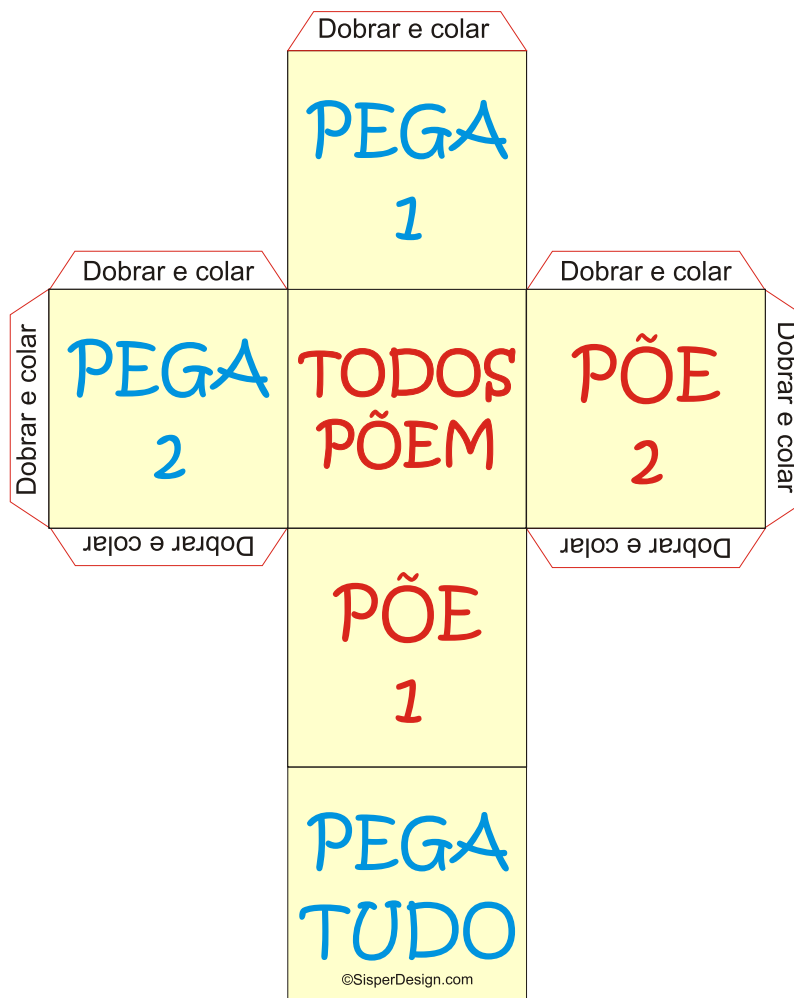

# JOGO do PEGA TUDO

## REGRAS do JOGO do PEGA TUDO

É muito simples e divertido, e pode ter quantos jogadores quiser.

Recorte, dobre e cole o seu dado do jogo. Cada jogador deve começar com 10 unidades para apostar, e pode ser qualquer coisa. Pode ser pedrinhas, grãos de arroz ou feijão, moedas, balas...

Qualquer coisa mesmo!

Agora é decidir quem vai começar, jogar o dado e seguir o que indicar!

Ganha quem ganhar todas as unidades das apostas!

E lembre-se: o importante é se divertir!